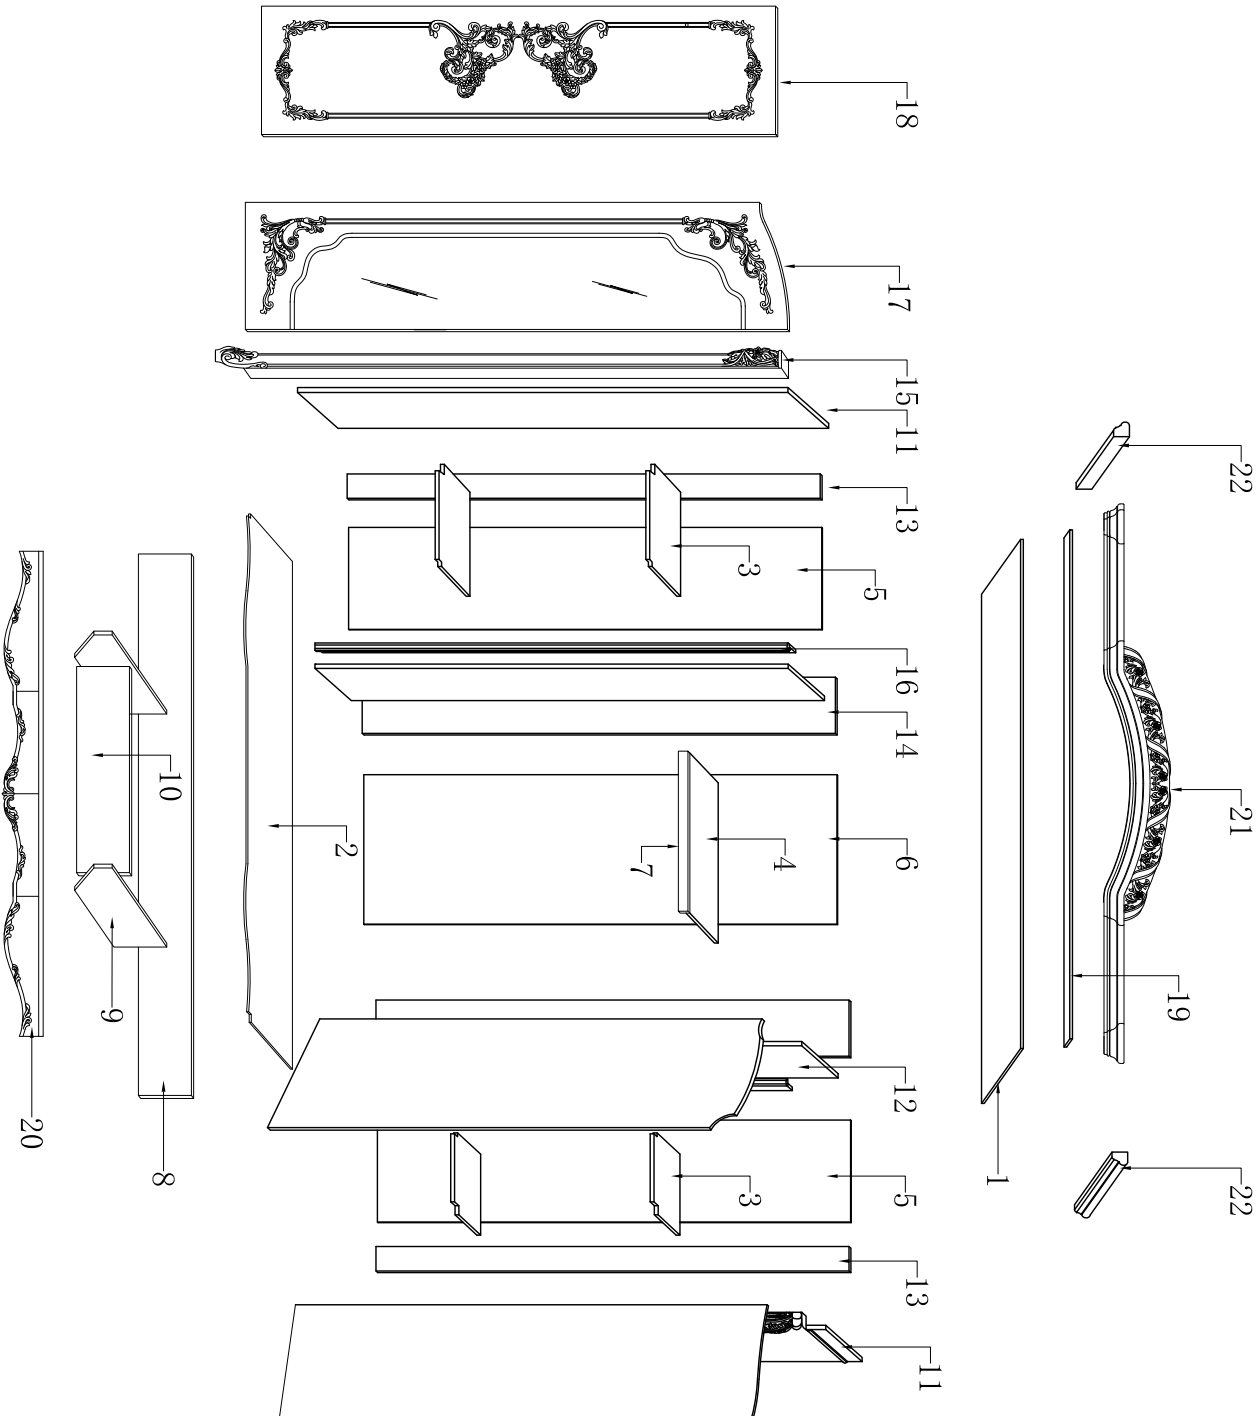

FF6117 4-Doors Wardrobe Parts For After Service

No.	PACKAGE NO.	Size	Quantity
1	5-1	2031*526*15	1 PCS
2	5-1	2031*526*15	1 PCS
3	5-1	532*498*15	2 PAIR
4	5-1	937*521*15	1 PCS
5	5-1	1902*400*3	2 PCS
6	5-1	1902*525*3	1 PC
7	5-1	937*50*15	1 PC
8	5-1	2031*166*15	1 PC
9	5-1	510*166*15	2 PCS
10	5-1	937*166*15	1 PCS
11	5-2	2150*496*15	1 PAIR
12	5-2	1887*529*15	1 PAIR
13	5-2	1887*135*15	2 PCS
14	5-2	1887*240*15	2 PCS
15	5-3	2075*115*80	1 PAIR
16	5-3	1887*85*45	1 PAIR
17	5-4	1990*465*15	1 PAIR
18	5-4	1881*470*15	2 PCS
19	5-5	2028*68*15	1 PC
20	5-5	1977*140*15	1 PC
21	5-5	2210*270*160	1 PC
22	5-5	478*82*54	2 PCS
23	5-5	Fittings	
24			
25			